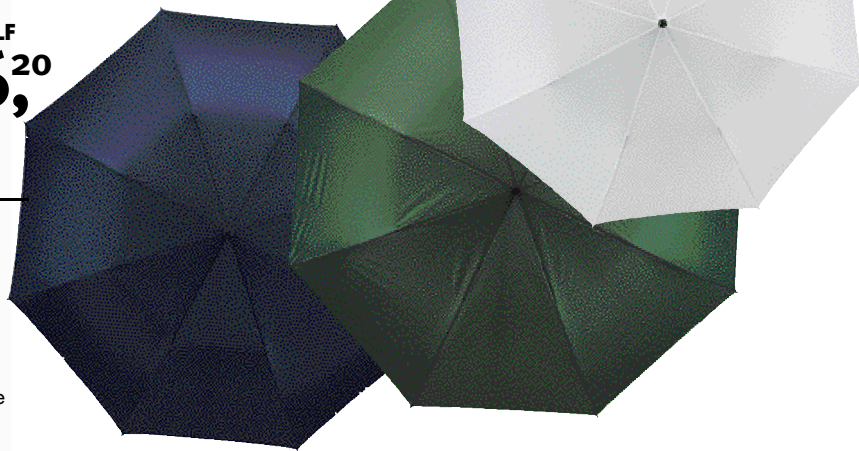

Automatikschalter im ergonomischen Griff

**AUTOMATIK TELESCOPE GOLF**604 041 003 **Schwarz**604 041 023 **Dunkelblau**604 041 033 **Dunkelgrün**604 041 053 **Weiß**604 041 073 **Royalblau****6,²⁰****Großformat-Schirm****Big size umbrella**

Golf- oder Portierschirm. Öffnet automatisch. Aufwendige Verarbeitung. Bequemer Handgriff. Länge geschlossen nur ca. 58 cm, Format geöffnet ø ca. 130, Länge ca. 83 cm. Lieferung mit Futteral.

ScD ab 48 Stck.**zuzgl. Handling-Kosten**

sh. Tabelle Seite 360

Segment 300 x 140 mm

TS ab 48 Stck. **-,42**

150 x 35 mm, Etui

**GOLF LIGHT**604 883 003 **Schwarz**604 883 013 **Rot**604 883 073 **Silber****6,⁵⁰****Alu-Fiberglas Golfschirm****Alu-fibre-glass umbrella**

Sehr leicht, äußerst stabil. Griff mit rutschfest gummiertem Daumensegment. Schaftlänge ca. 95 cm, ø ca. 115 cm.

ScD ab 36 Stck.

sh. Tabelle Seite 360

200 x 170 mm