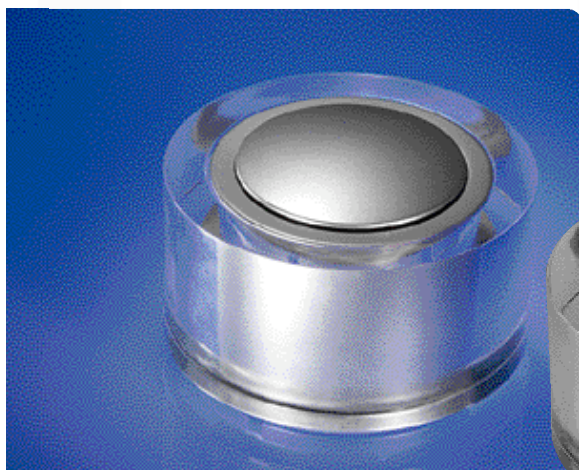

9,<sup>80</sup>

604 891 073  
**DISKUS FM**

**Komfort-Radiowecker  
FM Radio alarm clock**

UKW-Radio, 220-Volt-Netzgerät mit Wurfantenne. Das Nachtlicht ist abschaltbar. 9-V-Backup Möglichkeit vorhanden. Silbernes Kunststoffgehäuse, Format ca. ø 17 x 6 cm. Einzelkarton.  
**-,65 TD** ab 30 Stck., 50 x 5 mm zwischen Display und Lautsprecher

**Blaue Leuchtdioden  
im oberen Kranz**

13,<sup>95</sup>

504 004 003  
**CYLINDER RADIO**

**FM/UKW Radio**

Leichter Druck auf den Deckel lässt das blaue Licht für ca. 30 Sek. leuchten und schaltet das UKW-(FM-)Radio an. Sendereinstellung mit dem oberen Ring, Lautstärkeregelung durch Drehen des Acrylmantels. Format ca. ø 10 x 6 cm. Sicherer Stand auf Siliconfüßen. 2 UM-4 Batterien bitte mitbestellen. Im Einzelkarton.  
**-,50 TD** ab 24 Stck. 40 x 30 mm Acryl seitlich nur 1-fbg.

13,<sup>05</sup>

**Schwarze Front** 605 053 003  
**Silberne Front** 605 053 073  
**RETRO AM/FM**

**AM-FM Radio**

Radio mit UKW und MW. Formschöne Gehäuse mit Lautsprecher. Klares Design. Mit langer Wurfantenne. Format ca. 13,4 x 7,5 cm, Tiefe 8 cm, zzgl. vordere Knöpfe. 3 Batterien UM-4 bitte mitbestellen. Einzelkarton.  
**-,70 SD** ab 20 Stck., 100 x 50 mm Gehäuse-Oberseite