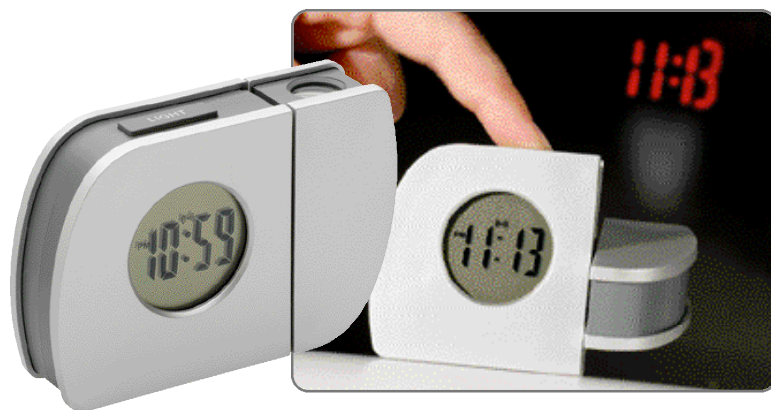

Tel. 0700 - 6666 5646 Fax 0700 - 6666 5656

Elektronik, Uhren, Radios

Electronics, clocks, radios

605 329 003

PROJEKTIONS-WECKUHR**3,05****Projecting clock**

Auf Knopfdruck projizieren Sie in roter Farbe die Zeit. Das ovale, grau-silberne Gehäuse ist zweigeteilt, ca. 10 x 2,6 x 7 cm groß, der Zeitprojektor drehbar. Bitte 2 Batterien UM 4 mitbestellen. Einzeln verpackt

SD ab 100 Stck., **-,50**

50 x 10 mm

unter Uhr

604 305 073

TIME PROJECT**8,10****Projektionswecker****Alarm clock projector**

Zusätzlich zur Alarm- und Zeitfunktion noch Datum und Tag sowie Temperatur (°C/°F). Zeitprojektor mit Fokussier-Rändelschraube. Mehrfach verstellbares 3-teiliges Gehäuse aus silbernem Kunststoff, ca. 13,3 x 2,5 x 12,8 cm.

Bitte 2 Batterien UM-3 mitbestellen.

Im Einzelkarton.

SD ab 30 Stck., **-,50**

50 x 15 mm unter Display

605 330 003

LAS VEGAS**4,05****Projektionswecker mit Wechsel-Licht****Alarm clock with changing lights**

In der Domkugel wechselt das LED-Blinklicht von 3 Grundfarben Rot, Blau, Grün einzeln über alle zusammen bis zum Flutlicht.

Die aktuelle Zeit wird durch Druck aufs Gehäuse rot nach oben projiziert.

Funktionen: Digitale Uhr, Sekunde, Alarm, Datum.