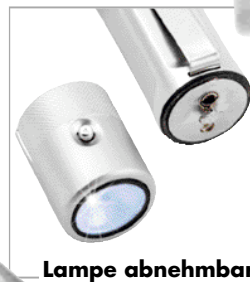

501 647 003
MICHIGAN AVENUE

1,⁹⁹

Piezofeuerverzeug
Piezo lighter

Nachfüllbares Piezo-Feuerverzeug
in schwerer Metallqualität.
Nachfüllbar, verstellbare Flamme.
Ca. 2,4 x 7,1 x 1 cm. Einzelverpackung
LG ab 100 Stck., **-,60**
30 x 15 mm Vorderseite

504 127 003
CLICK LIGHT

2,⁹⁵

Sturmfeuerzeug
Jet flame lighter

Handliches Sturmfeuerzeug mit Jetflamme
Elegantes Design: Aus Metall mit schwarzem Körper
Format ca. 3 x 1,5 x 7,3 cm.
Im Softetui.
TD ab 80 Stck., **-,35**
45 x 10 mm Feuerzeug

505 199 003
DOPPELKOPF

2,⁹⁵

Metallfeuerzeug mit
abnehmbarer Leuchte
Lighter

Sehr helles LED-Weißlicht.
Mit Metallclip. Batterien inklusive.
Format ca. 2,1 x 10 cm.
Nachfüllbar, verstellbare Flamme.
Softetui.
TD ab 100 Stck., **-,35**
30 x 10 mm gegenüber Clip

Batterie nicht austauschbar.

**Lampe abnehmbar**

599 482 003
LONG SLIM

2,¹⁵

Flammfeuerzeug
Flame lighter

Metall-Feuerverzeug mit Flamme.
Glänzende und matte Metallflächen.
Piezo-Zündung.
Nachfüllbar, verstellbare Flamme.
Im Softetui.
Format ca. 2,1 x 7,5 x 0,9 cm.
LG ab 100 Stck., **-,60**
40 x 15 mm seitlich