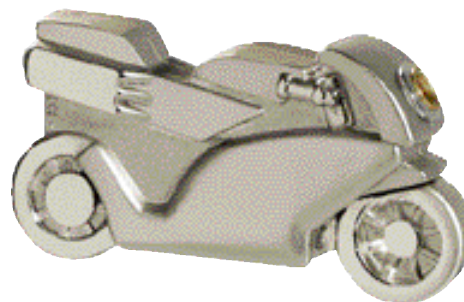

503 259 003
FIRE TOOL**2,⁵⁰****Feuerzeug mit Messer
Lighter and knife**

Praktische 5-in-1-Kombination:
Feuerzeug und Werkzeug, mit Schere,
Messer, Feile/Schraubendreher. Aus
silbrig glänzendem Satinmetall,
ca. 6 x 1,7 x 1,6 cm. Softetui.
LG ab 100 Stck. **-,45**
30 x 6 mm

503 257 002
KEY FIRE**-,70****Feuerzeug
Lighter**

Piezofeuerzeug in Schlüsselform.
Nachfüllbar, verstellbare Flamme.
Satinmetall mit schwarzem Plastik.
Größe ca. 8,8 x 3 x 1,2 cm.
Softetui.
LG ab 200 Stck., **-,40**
25 x 4 mm Schlüsselschaft

505 009 003
PALERMO**1,⁵⁰****Metall Feuerzeug
Lighter**

Abgerundetes Piezofeuerzeug,
Nachfüllbar, verstellbar.
Im Softetui.
Format ca. 3,1 x 6,2 cm.
TD ab 150 Stck., **-,35**
40 x 20 mm Gehäuse

503 277 003
FIRE CRUISER**1,⁸⁵****Feuerzeug
Lighter**

Metallmotorrad als Piezofeuerzeug,
Nachfüllbar, verstellbare Jet-Flamme.
Größe ca. 6,7 x 3,5 x 1,8 cm.
Softverpackung.
LG ab 150 Stck., **-,40**
12 x 6 mm seitlich

500 357 003
TONNEAU**1,⁵⁰****Gasfeuerzeug
Gas lighter**