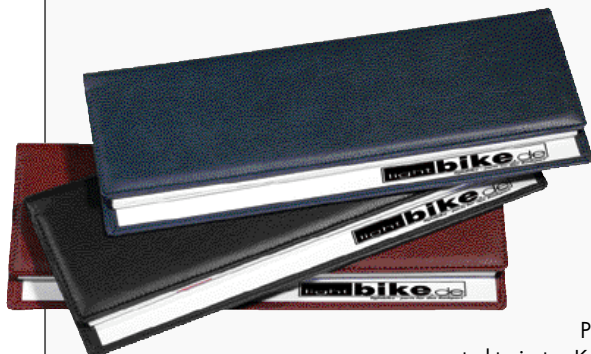

Tel. 0700 - 6666 5646 Fax 0700 - 6666 5656

Kalender: Wichtige Informationen zu Einbandmaterial und Service
siehe Seiten 151-155 • Calendar info on pages 151-155

BASIC CLASSIC, METALLIC, KUNSTLEDER, LEDER

Tisch-Querkalender 2007
Desktop calendar 2007

**Design-Muster:**

METALLIC 13-14
und METALLIC TRIANGLE
mit Präge-Ecke

SIENA strukturiert

PRESTIGE
strukturiertes Kunstleder

Classic

268 230 003

3,15**Classic Farben von 00 - 12****Design, glatte Folie**