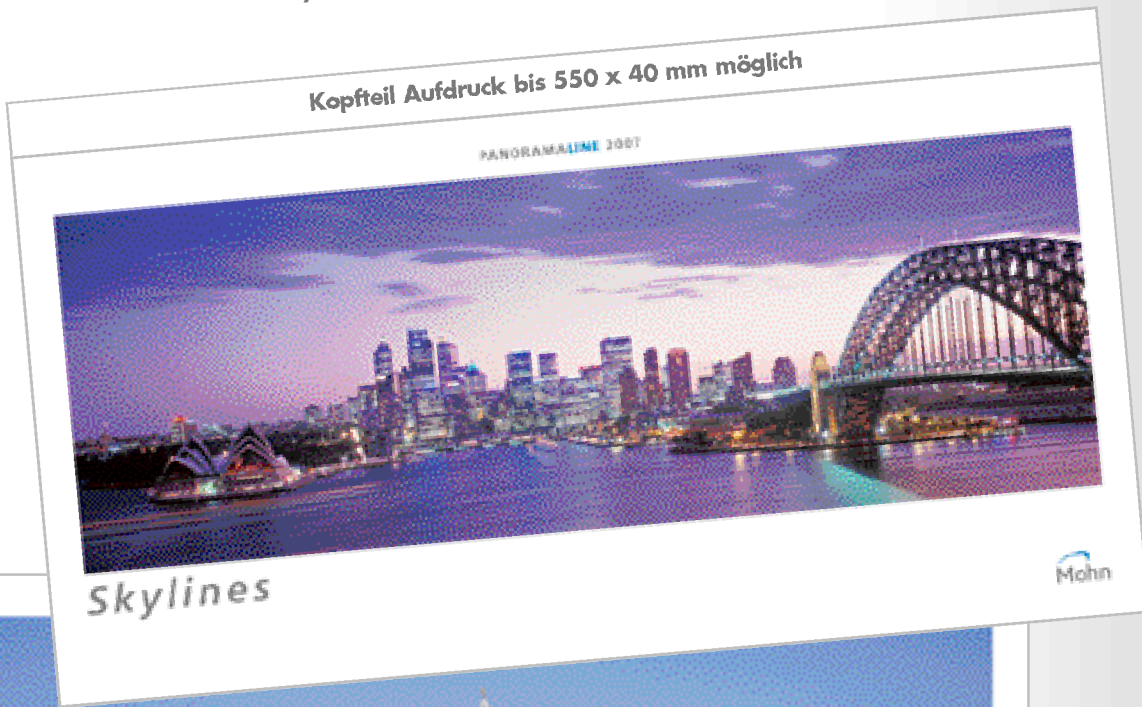

PANORAMAFORMAT, 58 cm breite Kalenderblätter

8,50

206 208 002

SKYLINES PANORAMALINE 2007

Großartig fotografierte Stadtlandschaften.
 Bildkalender im Breitformat, mit Deckblatt
 und 12 Monatsblättern, ca. 58 x 30 cm,
 zzgl. 6 cm Kopfteil.
1,20 SD ab 30 Stck.
 550 x 40 mm
 Kopfteil