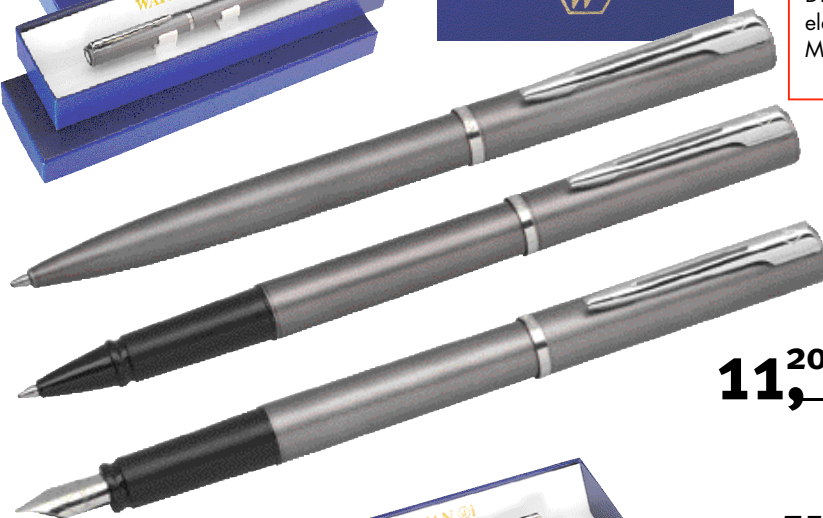

WATERMAN SERIE ALLURE

Aktuelle Variante aus Metall mit grau satinierter Oberfläche, kombiniert mit verchromten Zerteilen.
 Umwelfreundliches Luxussetui aus Karton mit Kunststoffbett.

11,²⁰

804 046 002
WATERMAN ALLURE ICE GREY Kugelschreiber Ball point pen

-,55 LG ab 25 Stck. 35 x 3 mm parallel zum Clip oder in Verlängerung vom Clip

11,⁷⁵

804 047 002
WATERMAN ALLURE ICE GREY Rollerball Roller pen

-,55 LG ab 20 Stck. 35 x 3 mm parallel zum Clip oder in Verlängerung vom Clip

12,⁹⁵

804 048 002
WATERMAN ALLURE ICE GREY Füllhalter Fountain pen

-,55 LG ab 20 Stck. 35 x 3 mm parallel zum Clip oder in Verlängerung vom Clip

WATERMAN

Auf Wunsch können die Schreibgeräte ohne Mehrpreis auch als 2-er- oder 3-er-Sets bestellt werden.

WATERMAN SERIE EXPERT

Aktuelle Variante aus Metall mit satinierter Oberfläche und kombiniert schwarz lackierten und verchromten Zerteilen.
 Elegantes Luxussetui, mit Seide ausgeschlagen.

42,²⁰

804 043 002
WATERMAN EXPERT CHROME Kugelschreiber Ball point pen