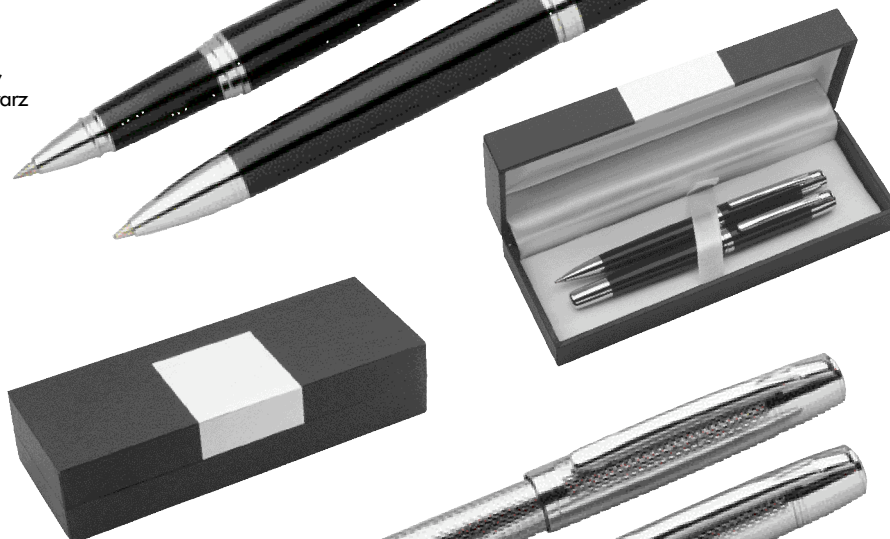

504 934 003

**OXFORD****Metall-Schreibset****Metal writing set**

Elegant mattschimmernd schwarz beschichtet, mit glänzenden Chrombeschlägen.

Drehkugelschreiber mit nachfüllbarer, blau schreibender Großmine, Rollerball schwarz schreibend. Ovaler Geschenk-Zylinder mit Formeinsatz für stehende Stifte, Aluminium mit schwarzem Bakelit, Format ca. 5 x 3,5 x 16 cm.

**TD** ab 40 Sets beide Teile -,50

35 x 7 mm parallel zum Clip

40 x 7 mm in Verlängerung

vom Clip, nur 1-fbg.

7,<sup>50</sup>

504 933 003

**WINDSOR****Metall-Schreibset****Metal writing set**

Elegant in glänzendem Epoxyschwarz mit Chrom. Drehkugelschreiber mit nachfüllbarer, blau schreibender Großmine, Rollerball schwarz schreibend. Geschenk-Klappbox, Format ca. 18 x 6,5 x 4 cm.

**TD** ab 30 Sets beide Teile -,70

40 x 7 mm Schaft

35 x 7 mm parallel

zum Clip

8,<sup>50</sup>

504 932 003

**CAMBRIDGE****Metall-Schreibset****Metal writing set**

Extravagant chromglänzend in kettenähnlicher Schuppenstruktur. Drehkugelschreiber mit nachfüllbarer, blau schreibender Großmine, Rollerball schwarz schreibend. Geschenk-Klappbox, Format ca. 18 x 6,5 x 4 cm.

**LG** ab 30 Sets beide Teile -,70

30 x 4 mm Gravurfeld

parallel zum Clip

8,<sup>50</sup>