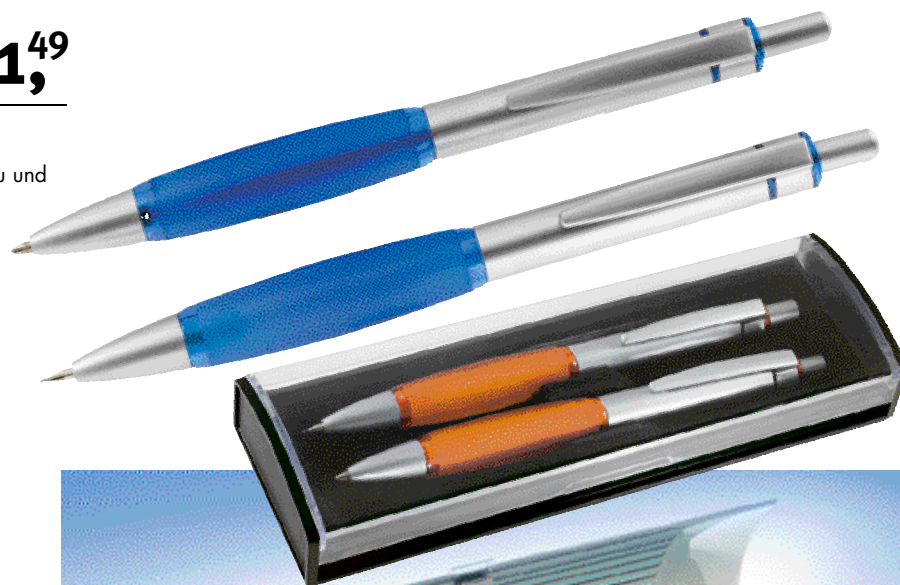

PROGRESSIVE SET
502 512 023 **Blau**
502 512 093 **Orange**

1,49

Kugelschreiber und Bleistift
Ball pen and pencil
Druckkugelschreiber mit Jumbomine, blau und
Druckbleistift, nachfüllbar. Jeweils ca.
14,5 cm lang. Transparentes Etui.
Ä ab 180 Sets, beide Teile **-,80**
40 x 6 mm neben Clip oder
30 x 3 mm Clip
TD ab 180 Sets **-,50**
100 x 25 mm Etui
TD ab 180 Sets, beide Teile **-,40**
40 x 7 mm parallel zum Clip
25 x 3 mm Clip, nur 1-fbg.

ADMIRAL SET
505 286 003 **Anthrazit**
505 286 023 **Blau**
Schreibset 2-tlg.

3,15

Writing set 2 pcs.
Druck-Kugelschreiber, blau schreibend,
und Druck-Bleistift. Metallclip, Gehäuse
mit verdickter, gummierter Griffzone. Minen
sind auswechselbar. Mit Etui.
TD ab 100 Stck. **-,60**
50 x 7 mm Schaft
beide Teile

606 094 003
BLACK BEAUTY
Schreibset 2-tlg.

2,95

Writing set 2 pcs.
Metallkugelschreiber und Rollerball.
Mit Etui.
TD ab 100 Stck. **-,60**
50 x 7 mm Schaft
beide Teile parallel
zum Clip

Gefüllt mit Metallminen
von **STABILO®**