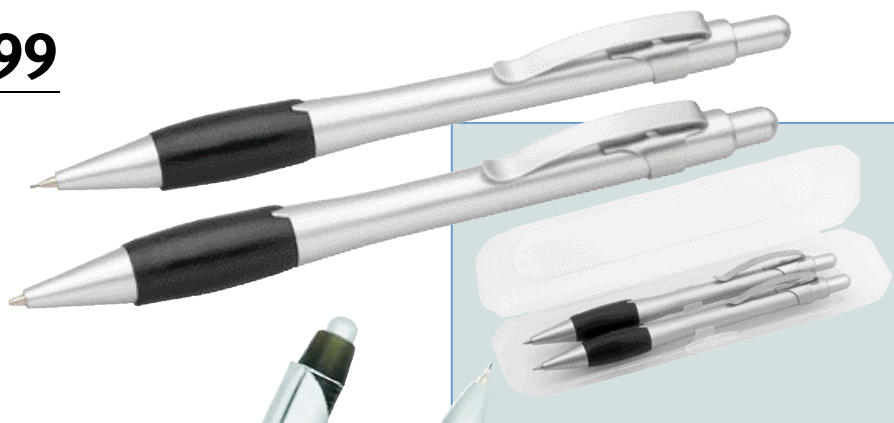

ATLANTA SET502 801 003 **Schwarz**502 801 023 **Blau**502 801 093 **Orange****-,82****Kugelschreiber und Bleistift****Ball pen and pencil**

2-teiliges Schreibset im Etui.

Kugelschreiber und Bleistift, Minen
auswechselbar bzw. nachfüllbar.**TD** ab 300 Sets **-,50**

Schaft 50 x 7 mm beide Teile

SD ab 300 Sets **-,60**

Etui 100 x 30 mm

505 266 073

SET QUÉBÉC**-,99****Schreibset im Transparentetui****Writing set in transparent box**Mattchrom mit schwarzem, gummierten
Griffteil. Druck-Bleistift und Druck-
Kugelschreiber, Mine mit Metallspitze,
auswechselbar. Transparentes
Geschenketui.**Werbung** ab 200 Sets:**TD** **-,50**

45 x 6 mm Schaft beide Teile

oder 30 x 3 mm Clip beide Teile

SD **-,27**

Etuideckel 100 x 20 mm

**TRANS-BOX SET**505 210 003 **Schwarz**505 210 013 **Rot**505 210 023 **Blau****-,99****2-teiliges Set****2 pcs. set**Druckkugelschreiber mit blau schreibender
Großmine und Druckbleistift, jeweils nachfüllbar.