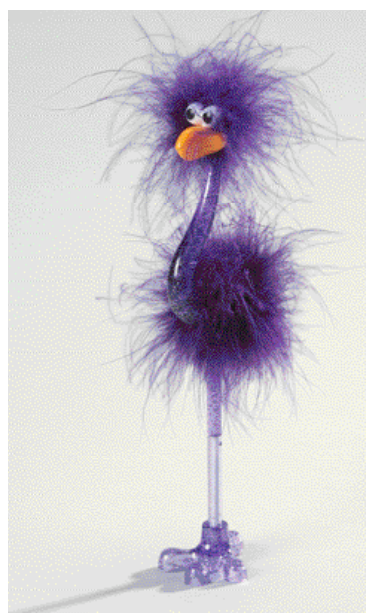

## Sonderformen Special combinations

**-,48**

### PRETTY FLAMINGO

**Pink** 606 092 013

**Blau** 606 092 023

**Violett** 606 092 083

**Kugelschreiber**

**Ball pen**

Diese auffallenden Flamingos mit farbigem Federkleid und glitzerndem Körper sind Kugelschreiber: Er steckt im Fuß der ca. 21 cm großen Flamingos. Blau schreibende Mine. Werbung auf Anfrage

### HAPPY WITCH

**Deko-Bleistift, sortiert in Farben**

**Pen, assorted colours**

An der Spitze eines ca. 18 cm langen Bleistiftes sitzt der Kopf einer liebenswerten, kleinen Hexe. Kopf aus Holz, mit buntem Stoffhut.