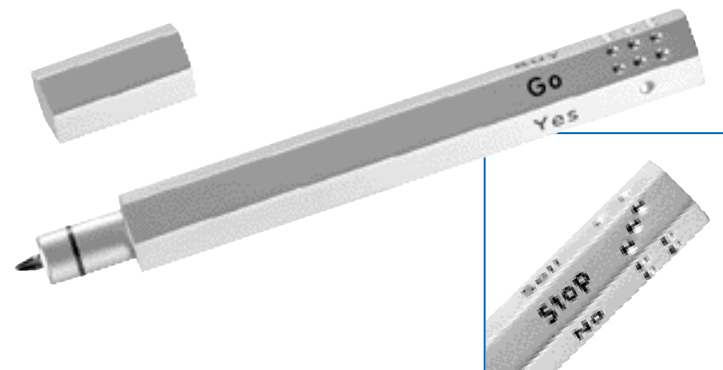

Entscheidungsfinder

Decision finder

Sell or Buy, Stop and Go, Yes or No oder 1 bis 6 - der Entscheidungsfinder mit integriertem Kugelschreiber aus schwerem Satinmetall. Blaue, auswechselbare Mine.

Format ca. 10 x 1,1 cm. Einzelkarton.

LG ab 100 Stck. **-,40**

40 x 2,5 mm Schaft
(Buchstabenhöhe)

2,⁸⁰