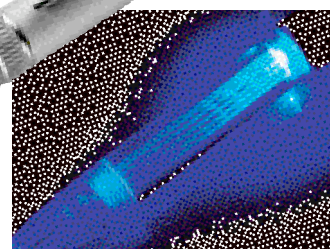

Sonderformen Special combinations

502 765 002

LUXOR**LED-Leuchte und Dreh-Kugelschreiber**

Sehr helles Weißlicht. Kugelschreiber mit blau schreibender Metall-Schraubmine. Matt-Metallgehäuse mit Chromteilen, ca. 14 x 1 cm. Geschenkverpackung, inklusive Batterien.

LG ab 45 Stck. **-,45**

30 x 3 mm parallel
zum Clip

2,⁷⁰

502 522 002

LIGHT MY FIRE**Kugelschreiber mit Licht****Ball pen with light**

Eleganter Kugelschreiber mit blauer Beleuchtung. Auswechselbare schwarz schreibende Schraubmine.

Gehäuselänge ca. 15 cm.

Batterien inklusive. Im Etui.

TD ab 50 Stck. **-,30**

40 x 7 mm parallel
zum Clip

4,³⁰

504 010 003

DECIDE AND WRITE**Entscheidungsfinder****Decision finder**

Sell or Buy, Stop and Go, Yes or No oder 1 bis 6 - der Entscheidungsfinder mit integriertem Kugelschreiber aus schwerem Satinmetall. Blaue, auswechselbare Mine.