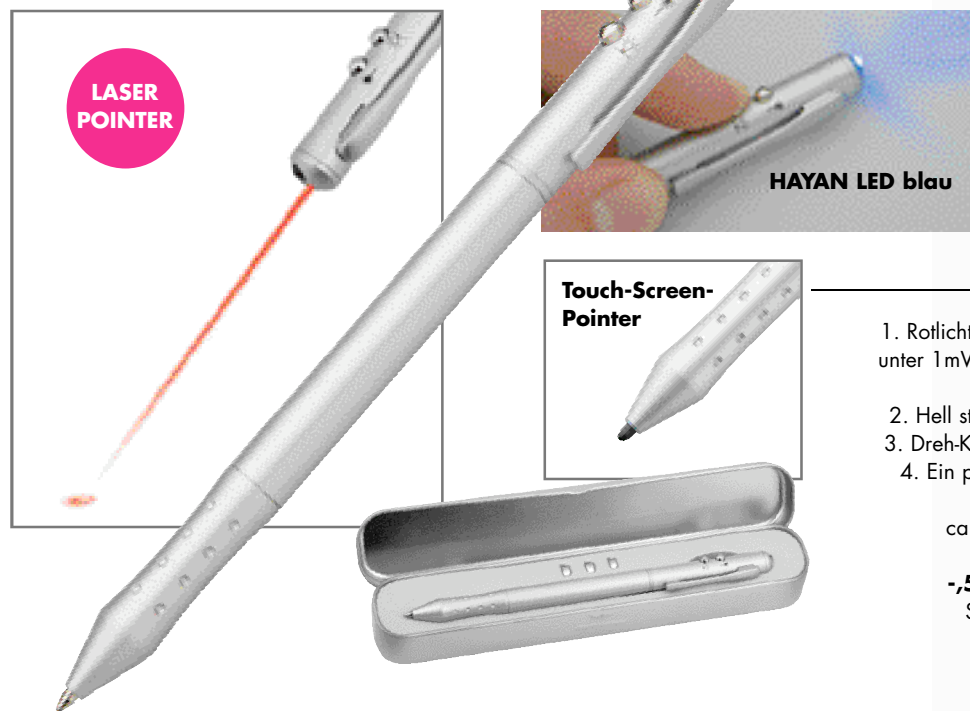

SCHREIBGERÄTE

Schreibgeräte • Writing collection

A. Sonderformen

B. Schreibgeräte und Sets

A. Special combinations

B. Fountain pens, ball pens, sets, pencils

Schreibgeräte

Writing

Laserpointer mit 4 Funktionen

7,95

501 619 003

4-IN-1 QUADRA PEN

4-in-1-Laserpointer

1. Rotlicht-Laser, Ausgangs-Leistung max. unter 1mW, Wellenlänge 630 - 680 nm. Reichweite ca. 500 m.
 2. Hell strahlendes HaYan-LED-Blaulicht.
 3. Dreh-Kugelschreiber blau schreibend.
 4. Ein praktischer TouchScreen-Pointer.
- Formschönes Metallgehäuse, ca. ø 1 x 15,3 cm. Etui, inklusive Batterien. Einzelverpackung.
-,55 LG ab 25 Stck. 40 x 4 mm Schaft in Verlängerung vor Clip

Möglicher Stand der Werbeanbringung auf Schreibgeräten • Position of advertising on ball pens

1. SCHAFT - mögliche Druckfläche auf dem gesamten Kugelschreiber. Druck vermittelt, links vom Clip.
Printed on the body, left side of the clip
2. PARALLEL zum Clip • parallel to clip
3. GEGENÜBER vom Clip • other side of clip
4. IN VERLÄNGERUNG vor dem Clip • in front of clip