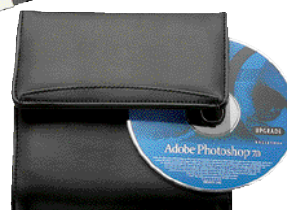

5,⁹⁰503 075 005
CARD SAFE 128 SYNERGY**Koskin-Kunstleder S. Marino**

schwarz, mit Metall-Label. Platz für 128
Visitenkarten bei Doppelbelegung. Stabile,
versteifte Deckel. Format ca. 25 x 32,5
cm. Im Einzelkarton
-**90 LG** ab 40 Stck.
Label 20 x 6 mm

503 017 005

MULTIPLE SYNERGY**DIN A4 Reißverschlussmappe S. Marino**
A4 Multiple choice folder21,⁵⁰

Koskin-Kunstleder schwarz, mit Metall-Label.
Mit 5 verschiedenen Etuis, die je nach Bedarf leicht
ausgewechselt werden können (Klettbefestigung): Etuis für
Handy und Schreibgeräte, ein CD-Rom-Etui mit 6 Doppelfächern, ein
Etui für 3,5"-Disketten und ein Cardetui mit 6 Fächern. 4-Ring-
Kombimechanik, 25 mm ø. Unter dem A4-Schreibblock, 25-Blatt,
können vertrauliche Unterlagen abgelegt werden. Stabile, gepolsterte
Deckel. Format ca. 30 x 36 x 5 cm. Im Einzelkarton.
-**60 LG** ab 10 Stck. Label 20 x 6 mm