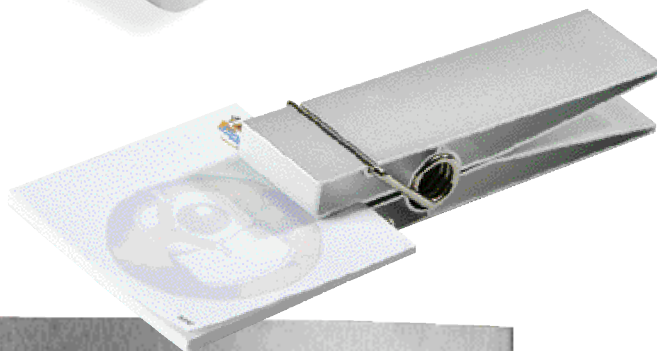

**1,⁹⁹**

506 201 003
RECHNER-KLAMMER
Calculator-clamp

Mit Grundrechenarten und Speicher-Funktionen. Silbernes Kunststoffgehäuse, Format ca. 3,8 x 7,2 x 3,2 cm. Inklusive Batterien. Im Einzelkarton.
-,40 TD ab 130 Stck. 25 x 15 mm oben, max. 2-fbg.

**1,⁶⁰**

605 083 073
BIG MEMO

Große Zettelklammer aus Aluminium, ca. 3,2 x 12 x 2,5 cm. Einzelkarton.
-,45 SD ab 150 Stck. Griff 80 x 25 mm
-,85 LG ab 150 Stck. Griff 50 x 20 mm

**8,⁶⁰**

605 093 003
EDELSTAHL MEMO
Memobord mit 5 Magneten
Board with 5 magnets

Schönes Design mit nach vorn gewölbter Front. Mit 5 Magneten und Stahlstiften zum Einschrauben. Zur Befestigung an der Wand mittels 2 Ösen (inkl. Dübel und Schrauben). Format ca. 25,5 x 38 cm. Einzelkarton.
-,80 TD ab 30 Stck. 160 x 20 mm
-,95 LG ab 30 Stck. 40 x 20 mm jeweils vorn unten

EDELSTAHL MAGNETE
Hand 605 091 003
Auto 605 092 003
Steel magnets

je -,31

Formate: Hand ca. 5 x 5 cm,
Auto ca. 5 x 3,3 cm.

-,30 SD ab 500 Stck.
Hand 15 x 5 mm
Auto 30 x 12 mm