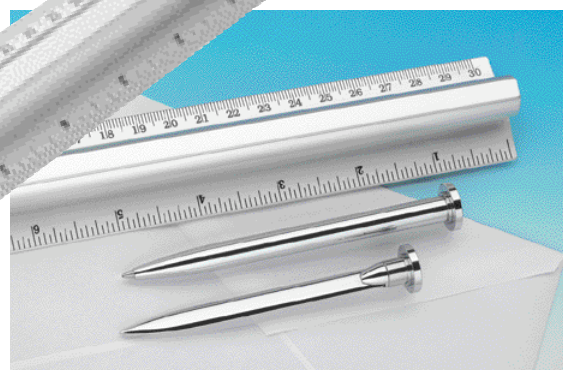

503 279 003

3-IN-1 ALU RULE**Lineal mit Zubehör**

Integriert sind Kugelschreiber und Brieföffner. Bei Nichtgebrauch werden sie unsichtbar - magnetisch fixiert - in den runden Öffnungen an den Lineal-Enden untergebracht.

Designerlineal aus Aluminium, 30 cm und 12 Inch.

Lieferung im Geschenkkarton.

LG ab 50 Stck. **-,45**

Oberkante 50 x 4 mm

5,⁹⁵

599 527 003

ALUMINIUM KLEMMPLATTE DIN A4**A4 Aluminium clamp board**

Format ca. 23 x 34 cm. Im Einzelkarton.

Werbung ab 60 Stck.:

Platte 60 x 10 mm

LG **-,85**

Platte, 210 x 200 mm

SD **-,75**

Klemmleiste, 140 x 15 mm

TD **-,65**

5,⁴⁰**Klemmbrett-Rechner DIN A4**