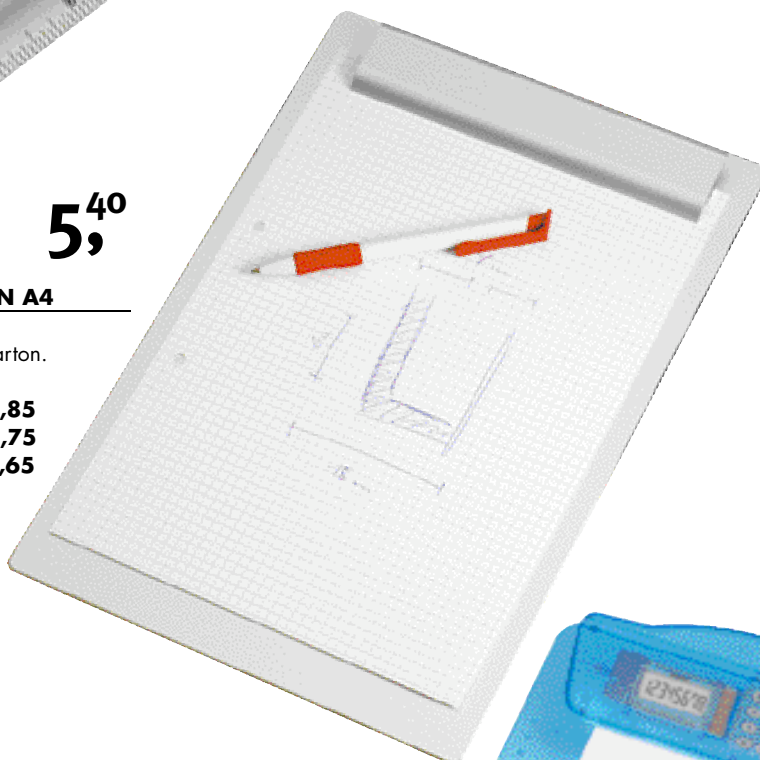

503 279 003

3-IN-1 ALU RULE**Lineal mit Zubehör**

Integriert sind Kugelschreiber und Brieföffner. Bei Nichtgebrauch werden sie unsichtbar - magnetisch fixiert - in den runden Öffnungen an den Lineal-Enden untergebracht.

Designerlineal aus Aluminium, 30 cm und 12 Inch.

Lieferung im Geschenkkarton.

LG ab 50 Stck. **-,45**

Oberkante 50 x 4 mm

5,⁹⁵

599 527 003

ALUMINIUM KLEMMPLATTE DIN A4**A4 Aluminium clamp board**

Format ca. 23 x 34 cm. Im Einzelkarton.

Werbung ab 60 Stck.:

Platte 60 x 10 mm

LG **-,85**

Platte, 210 x 200 mm

SD **-,75**

Klemmleiste, 140 x 15 mm

TD **-,65**

5,⁴⁰**Klemmbrett-Rechner DIN A4**

604 879 003 **Schwarz**

604 879 023 **Blau**

Clamp board calculator

Stabile Kunststoffplatte, mit cm-Linealeinteilung

seitlich. Speicherrechner mit 8-stelliger

Anzeige. Format ca. 23 x 34 cm.

Einzelkarton.

TD ab 60 Stck. **-,65**